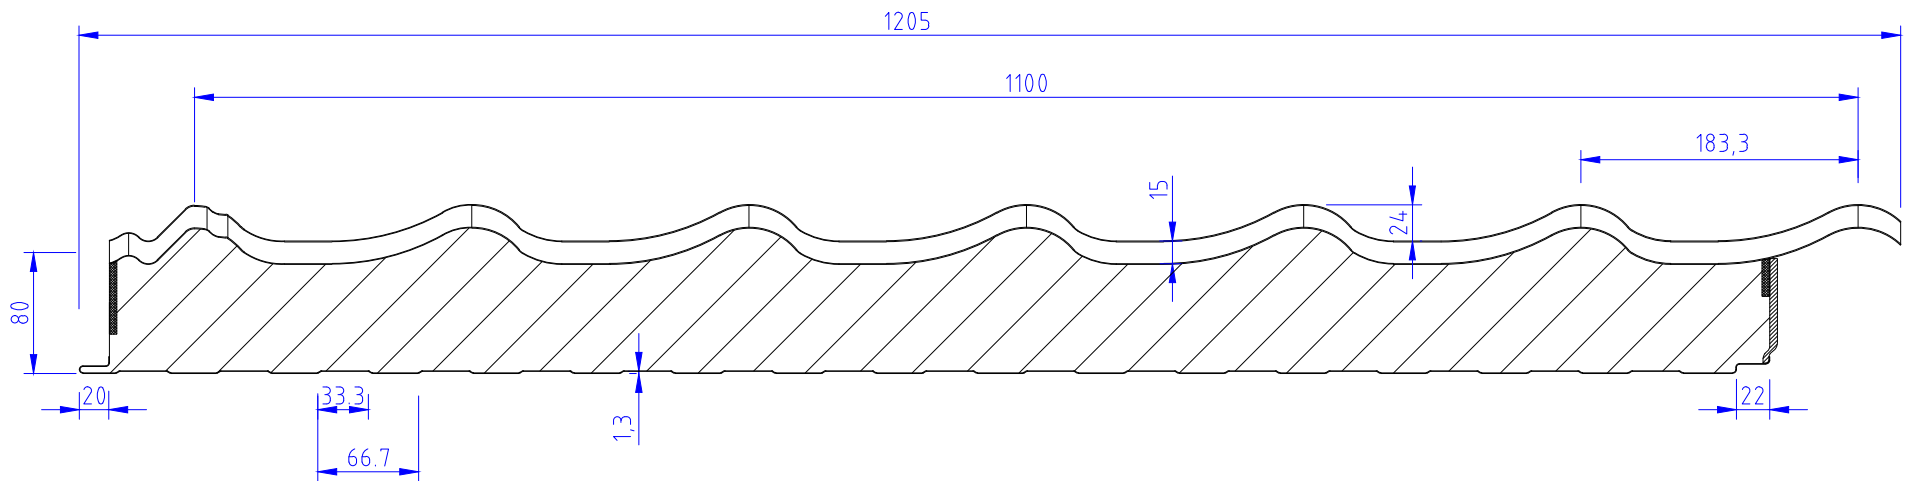

Detail
1/2.5

Scale 1:5	Formaat A4		JORISIDE THE STEEL FUTURE
Design : JD	Appr. : JF		
Update : 05.08.2019	Rev. D	JORIS IDE nv Hille 174 8750 Zwevezele Belgium	T : 0032 (0) 51 612 871 F : 0032 (0) 51 612 700 www.jorisode.be info@jorisode.be
JI_PERMAPAN_80_PIR			