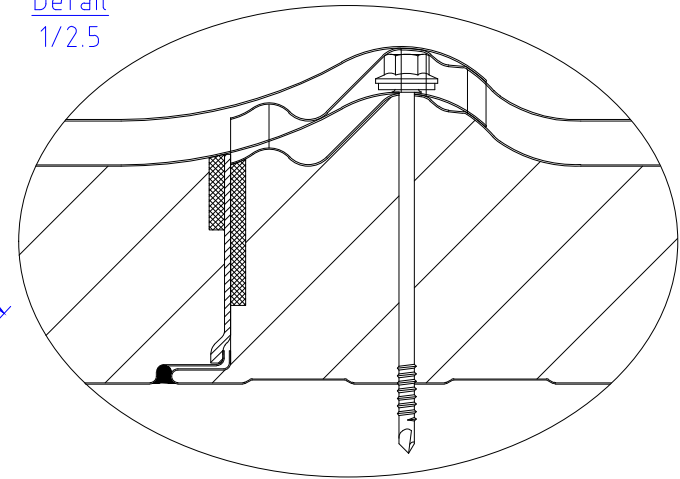

Detail
1/2.5

Scale 1:5	Formaat A4		JORISIDE THE STEEL FUTURE
Design : JD	Appr. : JF		
Update : 05.08.2019	Rev. D	JORIS IDE nv Hille 174 8750 Zwevezele Belgium	T : 0032 (0) 51 612 871 F : 0032 (0) 51 612 700 www.jorisode.be info@jorisode.be
JI_PERMAPAN_80_PIR			