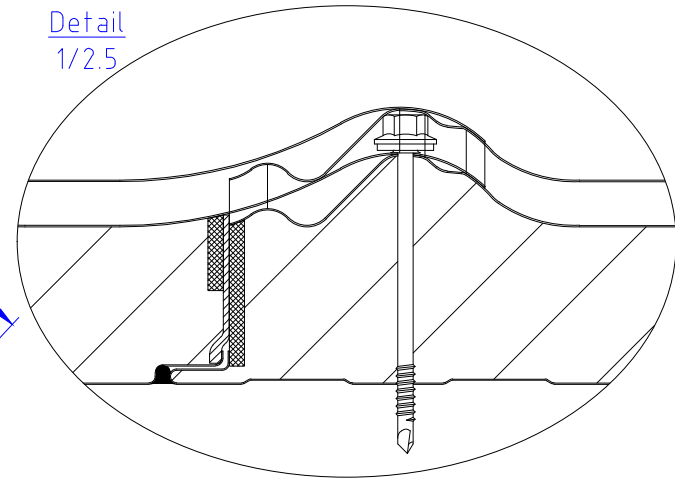

Detail
1/2.5

Scale 1:5	Formaat A4		JORISIDE THE STEEL FUTURE
Design : JD	Appr. : JF		
Update : 05.08.2019	Rev. D	JORIS IDE nv Hille 174 8750 Zwevezele Belgium	T : 0032 (0) 51 612 871 F : 0032 (0) 51 612 700 www.jorisode.be info@jorisode.be