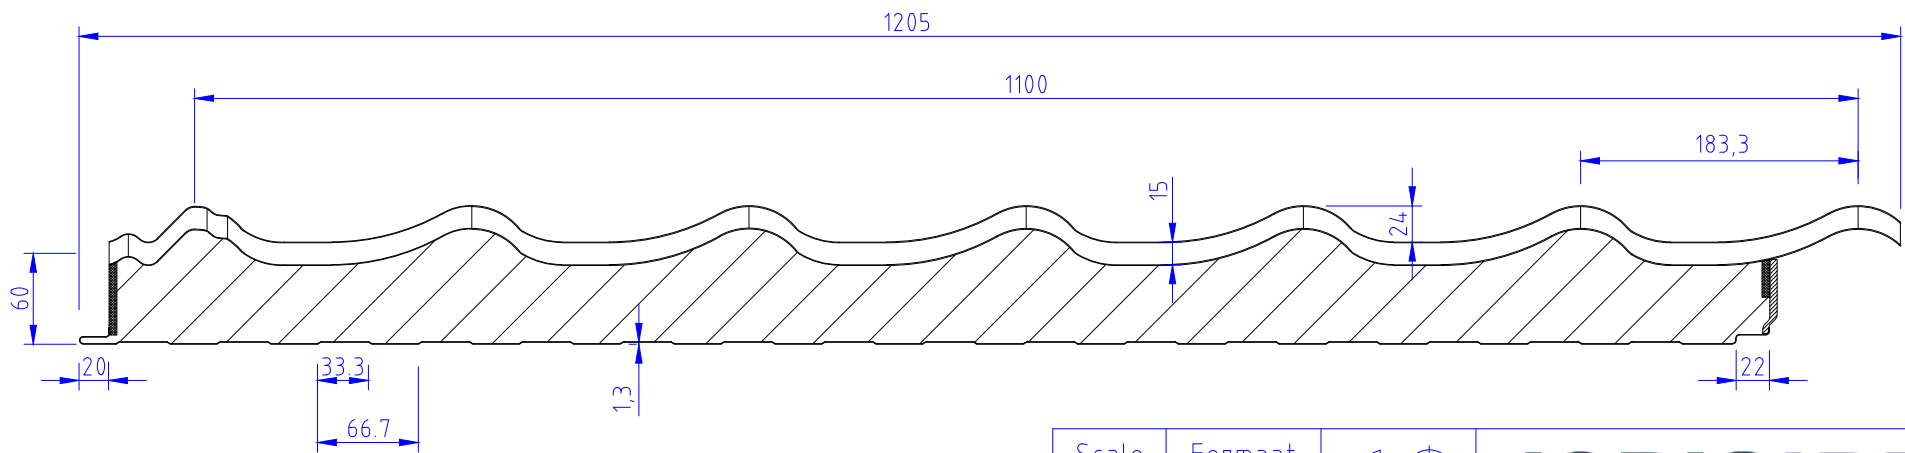

Detail
1/2.5

Scale 1:5	Formaat A4		JORISIDE THE STEEL FUTURE
Design : JD	Appr. : JF		
Update : 05.08.2019	Rev. D	JORIS IDE nv Hille 174 8750 Zwevezele Belgium	T : 0032 (0) 51 612 871 F : 0032 (0) 51 612 700 www.jorisode.be info@jorisode.be