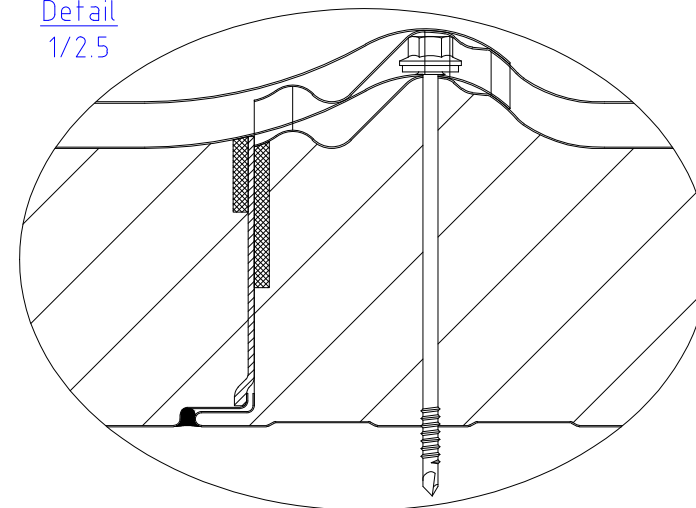

Detail
1/2.5

Scale 1:5	Formaat A4		JORISIDE THE STEEL FUTURE
Design : JD	Appr. : JF		
Update : 05.08.2019	Rev. D	JORIS IDE nv Hille 174 8750 Zwevezele Belgium	T : 0032 (0) 51 612 871 F : 0032 (0) 51 612 700 www.jorisode.be info@jorisode.be