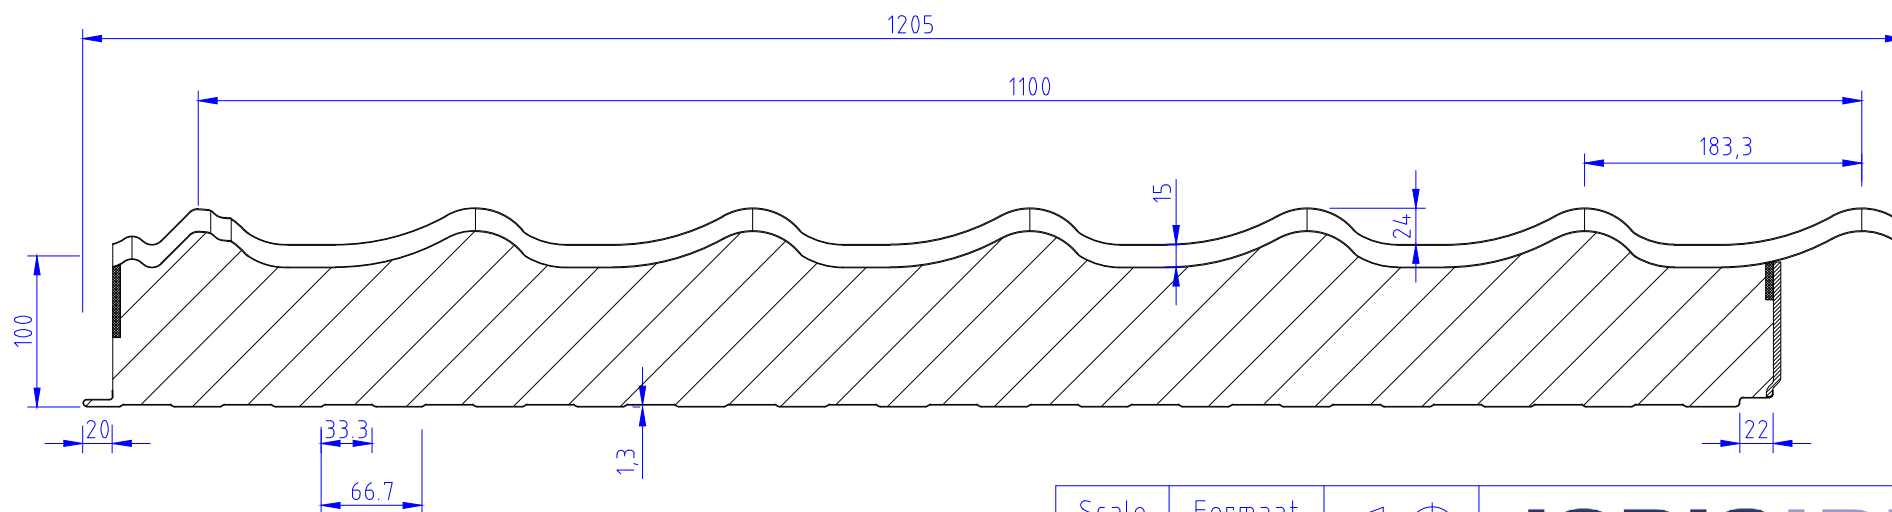

Detail
1/2.5

Scale 1:5	Formaat A4		JORISIDE THE STEEL FUTURE
Design : JD	Appr. : JF		
Update : 05.08.2019	Rev. D	JORIS IDE nv Hille 174 8750 Zwevezele Belgium	T : 0032 (0) 51 612 871 F : 0032 (0) 51 612 700 www.jorisode.be info@jorisode.be